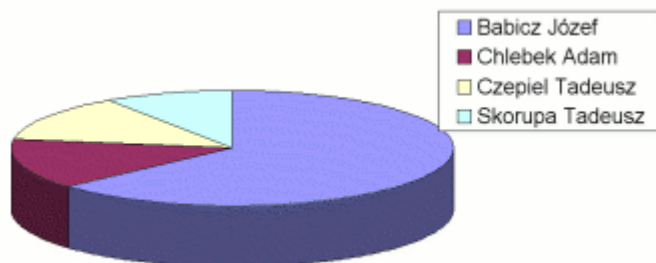

Zestawienie Radnych wg Okręgów						
L p	Skrót	Nazwa partii	Nazwisko i Imię	Miejscowość	Okręg	Ilość głosów
1	Ojc	Ojcowizna	Bulas Anna	Czarny Dunajec	1	65
2	S z W	Solidarni z Wyborcami	Gogolak Józef	Czarny Dunajec		114
3	P i S	Prawo i Sprawiedliwość	Klepacka Maria	Podczerwone		106
4	S z W	Solidarni z Wyborcami	Marduła Kazimierz	Chochołów		125
5	Ws G	Wspólna Gmina	Miętus Stanisław	Czarny Dunajec		127
6	S z W	Solidarni z Wyborcami	Palenik Beata	Czarny Dunajec		191
7	P i S	Prawo i Sprawiedliwość	Styrczula Józef	Podczerwone		86
8	Ws G	Wspólna Gmina	Czepiel Tadeusz	Załużne	2	151
9	Ws G	Wspólna Gmina	Gonciarczyk Stanisław	Odrawąż		81
10	P i S	Prawo i Sprawiedliwość	Kapałka Edward	Piekielnik		127
11	Ws G	Wspólna Gmina	Szuba Władysław	Piekielnik		232
12	P i S	Prawo i Sprawiedliwość	Szymusiak Adam	Załużne		107
13	S z W	Solidarni z Wyborcami	Ziółko Wiktor	Podszkle		84
14	P i S	Prawo i Sprawiedliwość	Baran Janina	Czerwienne		3
15	Ws G	Wspólna Gmina	Baran Wojciech	Ratułów	105	
16	Ws G	Wspólna Gmina	Fryźlewicz Józef	Ciche	112	
17	P i S	Prawo i Sprawiedliwość	Krupa Tadeusz	Ciche	145	
18	S z W	Solidarni z Wyborcami	Ligas Andrzej	Stare Bystre	117	
19	Ws G	Wspólna Gmina	Palenica Stanisław	Ciche	131	
20	Ojc	Ojcowizna	Staszeczka Stanisław	Ratułów	78	
21	S z W	Solidarni z Wyborcami	Tylka Jan	Ciche	85	

Wyniki wyborów na Wójta Gminy

Kandydat	Ilość głosów
Babicz Józef	3818
Chlebek Adam	846
Czepiel Tadeusz	782
Skorupa Tadeusz	577